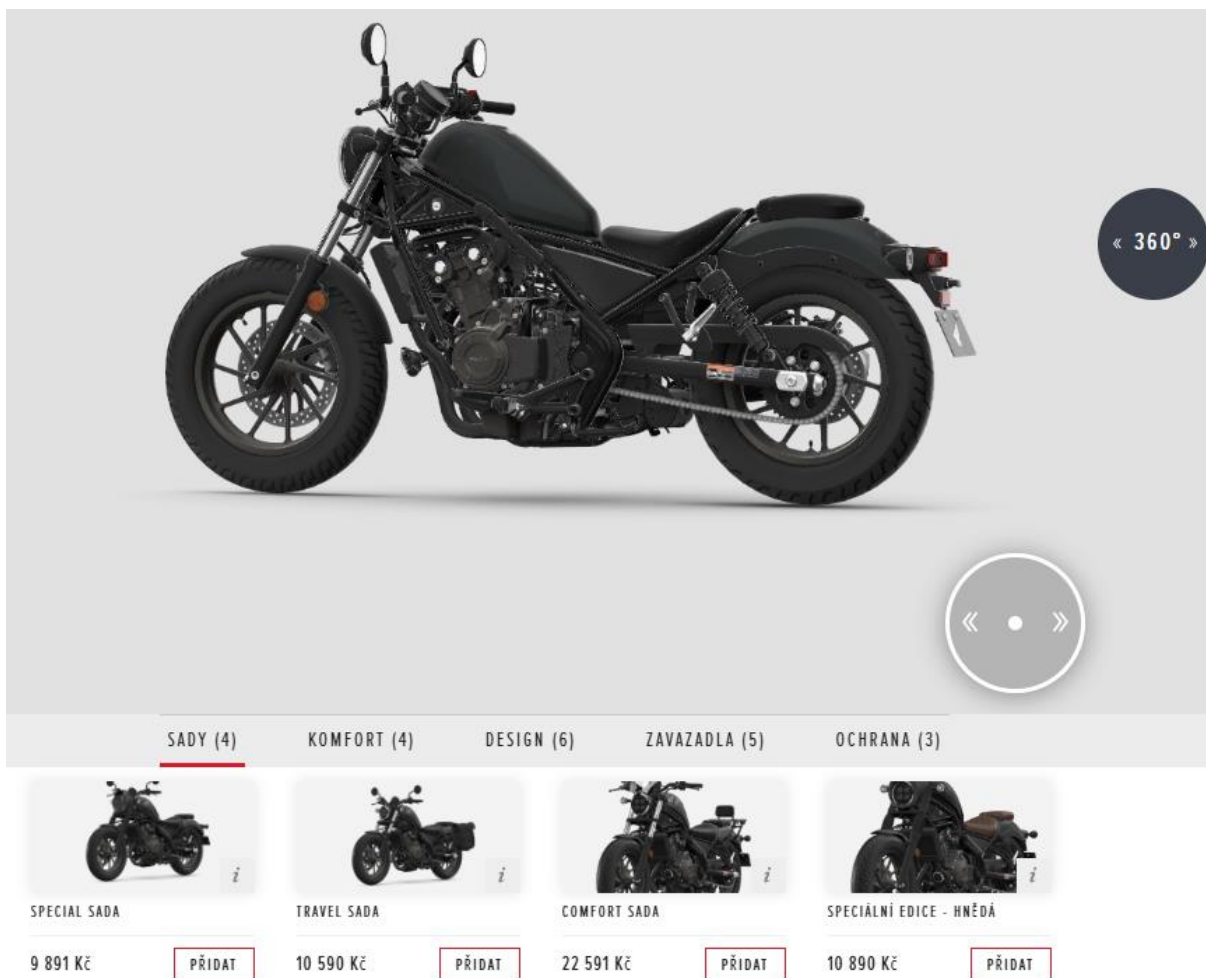

Jak pracovat v konfigurátoru:

1. Proklikem z našich stránek se dostanete do konfigurátoru konkrétního modelu.
2. Dole pod vizualizací motocyklu vyberte variantu modelu a barvu.
3. Vlevo nahoře zvolíte možnost „Sady a příslušenství“

- Zde můžete zvolit buď celou sadu nebo jednotlivé doplňky zvlášť. Kliknutím na každý doplněk se zobrazí jeho popis a případně z jakých částí se skládá nebo co je třeba k jeho montáži. Pokud dáte „Přidat“, uvidíte vybrané příslušenství nastrojené na motocyklu. Pomocí funkce „360°“ je možné obrázek motocyklu uchopit a libovolně otáčet.

CMX500 REBEL 2024

ROZPIS CENY

☞ Varianta & Barva 167 900,00 Kč

CMX500 REBEL 2024 167 900,00 Kč

MATTE GUNPOWDER BLACK METALLIC

☞ Příslušenství přidáno (3) 17 770,00 Kč

KOŽENÉ BRAŠNY NA SEDLO - SADA
08ESY-MLH-SB 14 491,00 Kč