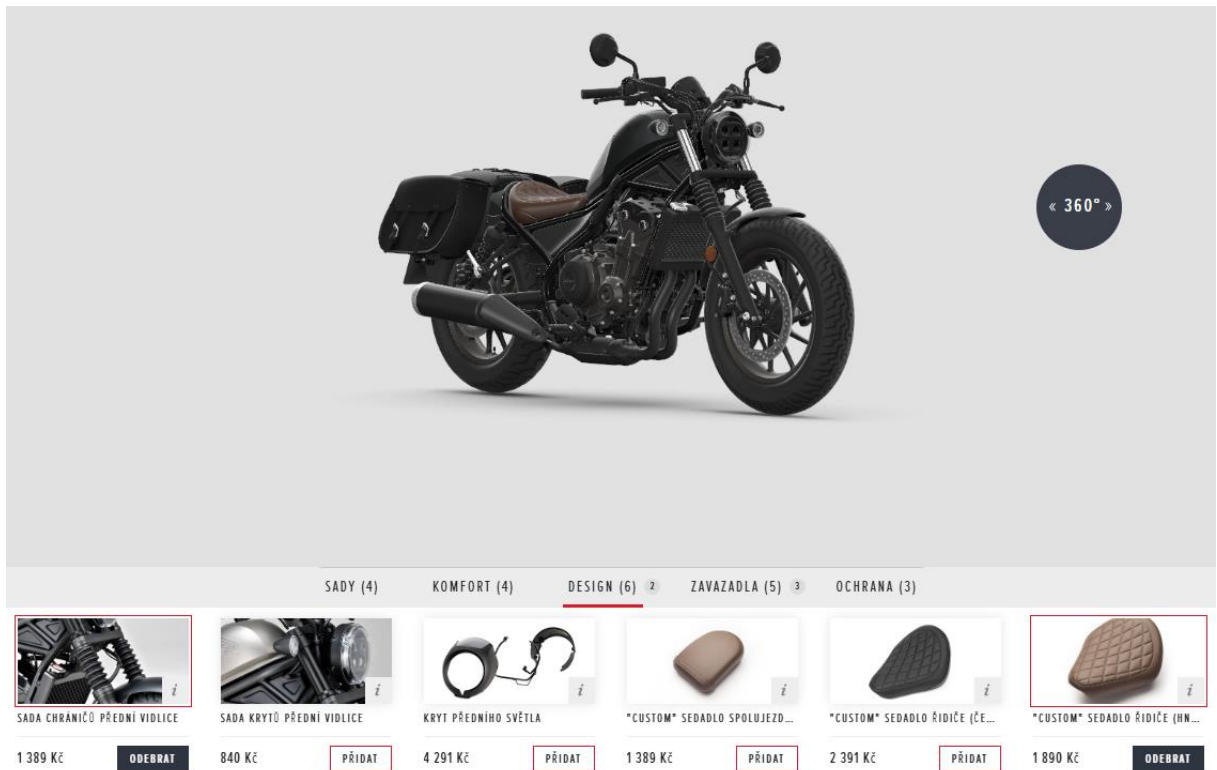

Jak pracovat v konfigurátoru:

1. Proklikem z našich stránek se dostanete do konfigurátoru konkrétního modelu.
2. Dole pod vizualizací motocyklu vyberte variantu modelu a barvu.
3. Vlevo nahoře zvolíte možnost „Sady a příslušenství“

- Zde můžete zvolit buď celou sadu nebo jednotlivé doplňky zvlášť. Kliknutím na každý doplněk se zobrazí jeho popis a případně z jakých částí se skládá nebo co je třeba k jeho montáži. Pokud dáte „Přidat“, uvidíte vybrané příslušenství nastrojené na motocyklu. Pomocí funkce „360°“ je možné obrázek motocyklu uchopit a libovolně otáčet.

CMX500 REBEL 2024

ROZPIS CENY

☞ Varianta & Barva 167 900,00 Kč

CMX500 REBEL 2024 167 900,00 Kč

MATTE GUNPOWDER BLACK METALLIC

☞ Příslušenství přidáno (3) 17 770,00 Kč

KOŽENÉ BRAŠNY NA SEDLO - SADA
08ESY-MLH-SB 14 491,00 Kč