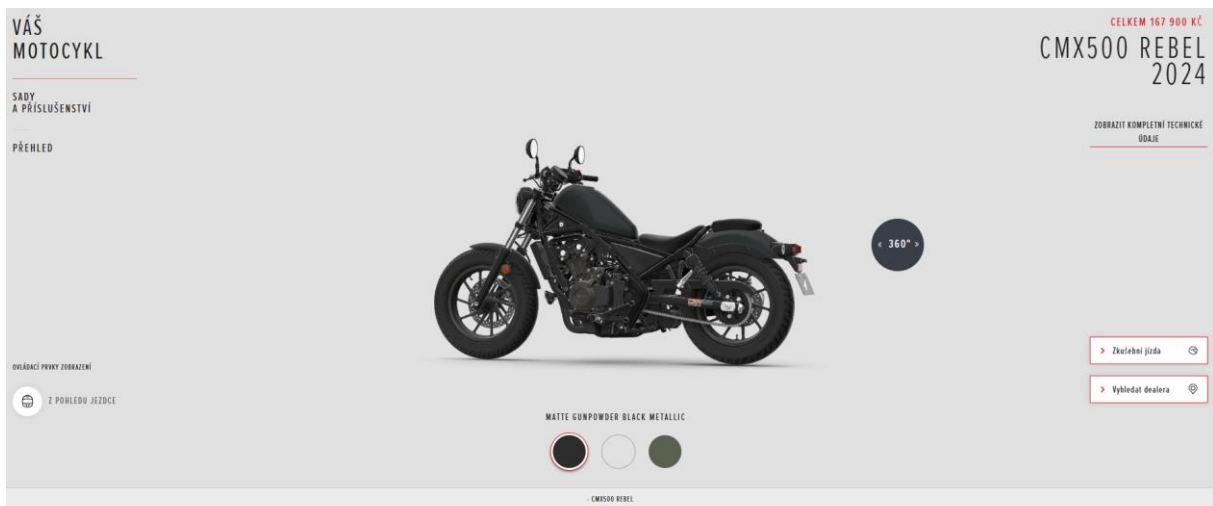

Jak pracovat v konfigurátoru: